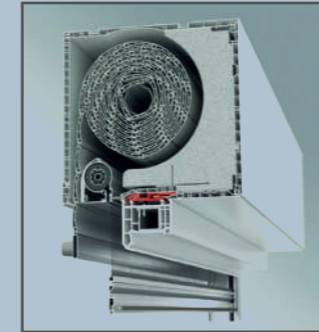

SOLUTIONS EXTÉRIEURES

YO RENO R

YO RENO RUKA

YO RENO PTR
Façade à crépir

YO RENO RS

YO RENO VA

YO RENO PTS
Façade à crépir

SOLUTIONS MONOBLOCS

YO BAIE BASIS

YO BAIE PREMIUM

YO TOP
Façade à crépir

YO TOP
Façade à briques de parement

YO TOP
Façade à isolation extérieure

Le caisson YO TOP bénéficie des dernières avancées technologiques et offre des qualités thermiques, acoustiques et thermétiques jamais atteintes à ce jour.